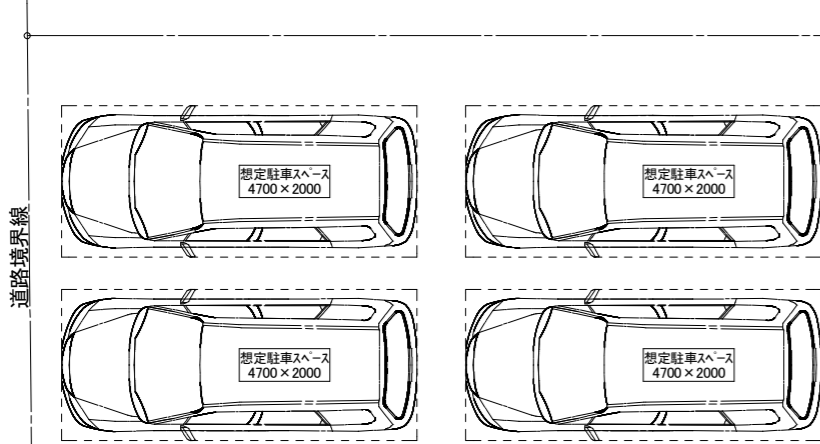

1F PLAN

- このプランは計画段階の為、行政指導・建築工事に伴い変更の可能性があります。
- このプランはオプション項目を含みます。
- 壁量計算により、壁の位置等が変更になる場合があります。予めご了承ください。

S=1/100 910モジュール
更新履歴
2020/06/28

承認