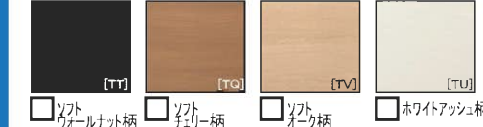

## カウンター

■人造大理石カウンター

自然な質感と高級感が魅力の「人造大理石カウンター」

グレーノホワイト

## Selection

①【カウンター高さ】身長に合わせてカウンターの高さを選んで、身体に負担の少ないキッチンに。

使いやすいカウンターの高さの目安  $\frac{\text{身長 (cm)}}{2} + 5 \sim 10$  (cm)

②【扉】

CL20 (鏡面)

■ベージュ ■ビューティホワイト ■ネイビー  
■ファインレッド ■コーラルピンク ■オリーブグリーン

CT20 (木目) ※①

■ソフトウォールナット柄 ■ソフトチェリー柄 ■ソフトオーク柄 ■ホワイトアッシュ柄