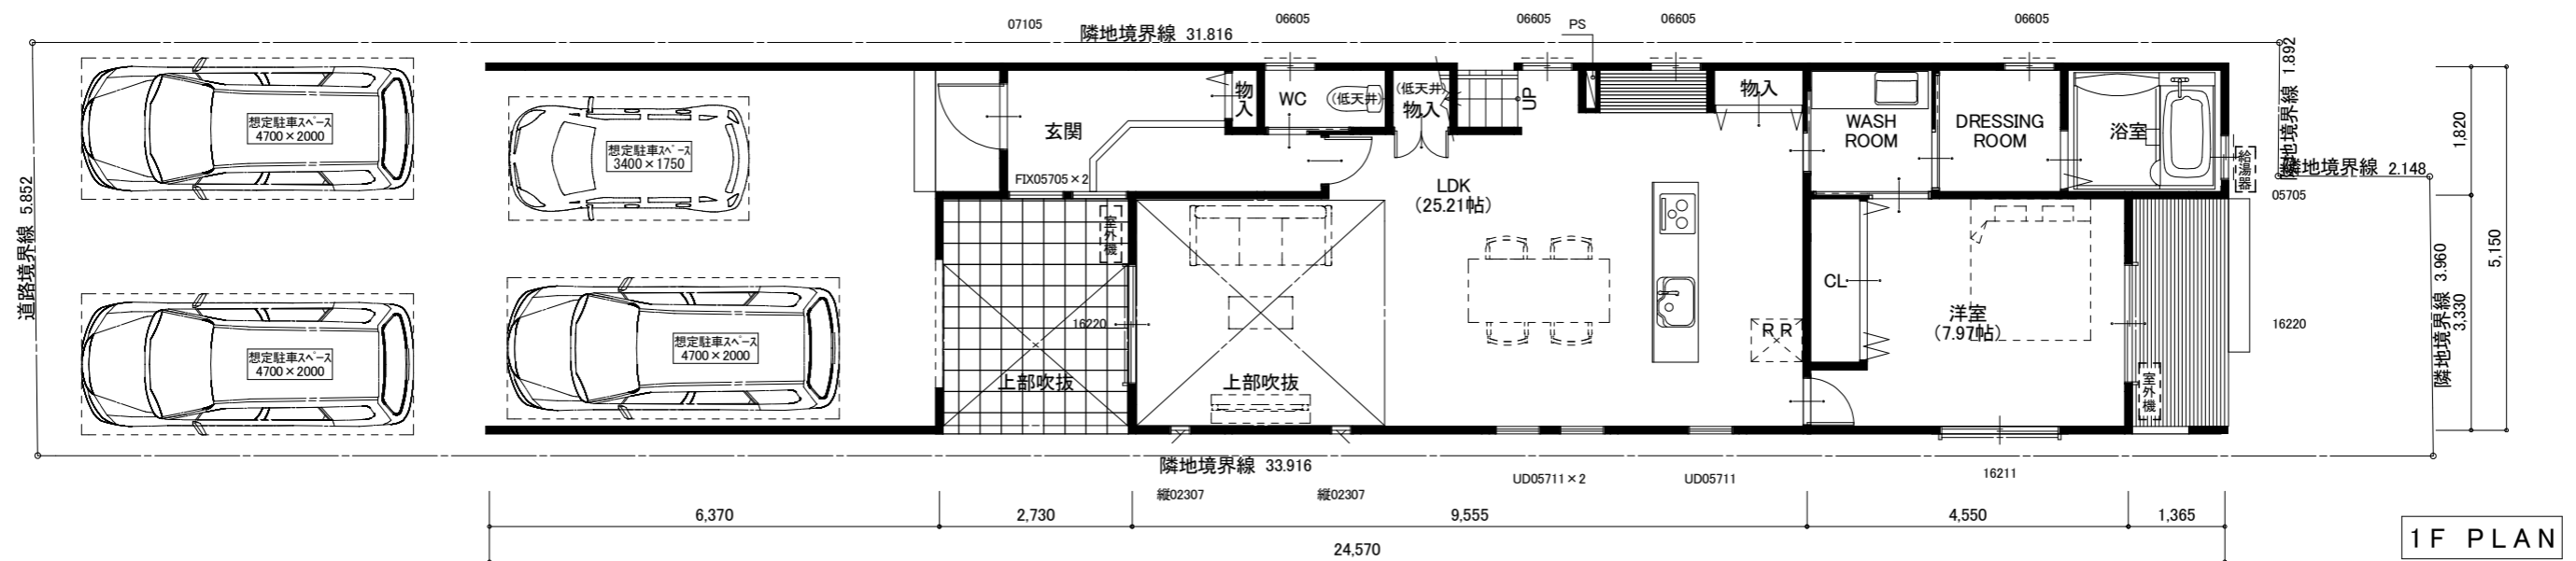

西立面図

RF PLAN

2F PLAN

1F PLAN

- このプランは計画段階の為、行政指導・建築工事に伴い変更の可能性があります。
- このプランはオプション項目を含みます。
- 壁量計算により、壁の位置等が変更になる場合があります。予めご了承ください。

S=1/100 910モジュール  
更新履歴  
2020/06/28

承認

敷地面積	約 194.53㎡
	約 58.85坪
建築面積	126.54㎡
1F床面積	78.44㎡
2F床面積	76.54㎡
延べ床面積	154.98㎡
	46.88坪