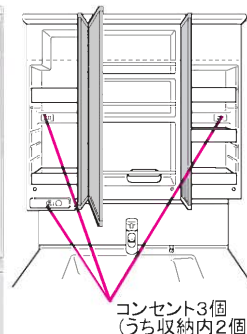

特 長

●ミラー スリム LED 照明三面鏡 (ミドルパネル)

薄型のLED照明で空間すっきり。

大きめ家電もしまいやすい構造です。洗面台ですぐに使用したい家電製品をすっきり納めます。

ミドルミラーなし