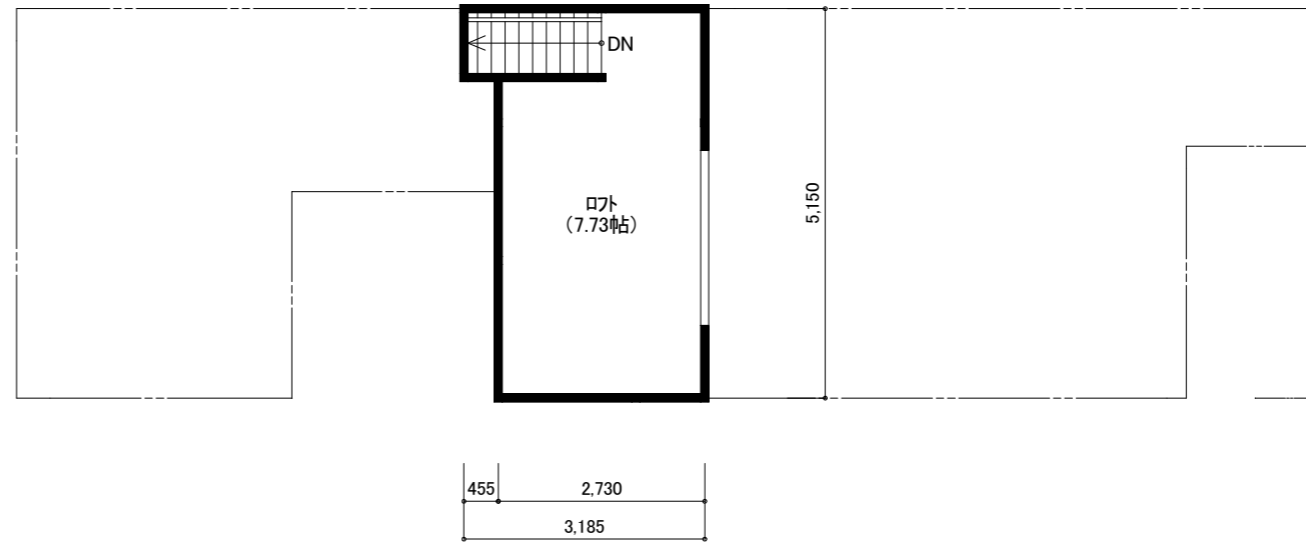

201704~201801京都市11区(右京区京北地区除く)[京都市中京区 14図 D-4]

縮尺 1 / 1,500 45m

敷地面積	約 195.32 m <sup>2</sup>
	約 59.08 坪
建築面積	90.96 m <sup>2</sup>
1F床面積	81.46 m <sup>2</sup>
2F床面積	72.22 m <sup>2</sup>
延べ床面積	153.68 m <sup>2</sup>
	46.48 坪

西立面図

RF PLAN

2F PLAN

1F PLAN

- このプランは計画段階の為、行政指導・建築工事に伴い変更の可能性があります。
- このプランはオプション項目を含みます。
- 壁量計算により、壁の位置等が変更になる場合があります。予めご了承ください。

S=1/100 910モジュール  
更新履歴  
2020/06/28

承認

敷地面積	約 194.53㎡
	約 58.85坪
建築面積	126.54㎡
1F床面積	78.44㎡
2F床面積	76.54㎡
延べ床面積	154.98㎡
	46.88坪