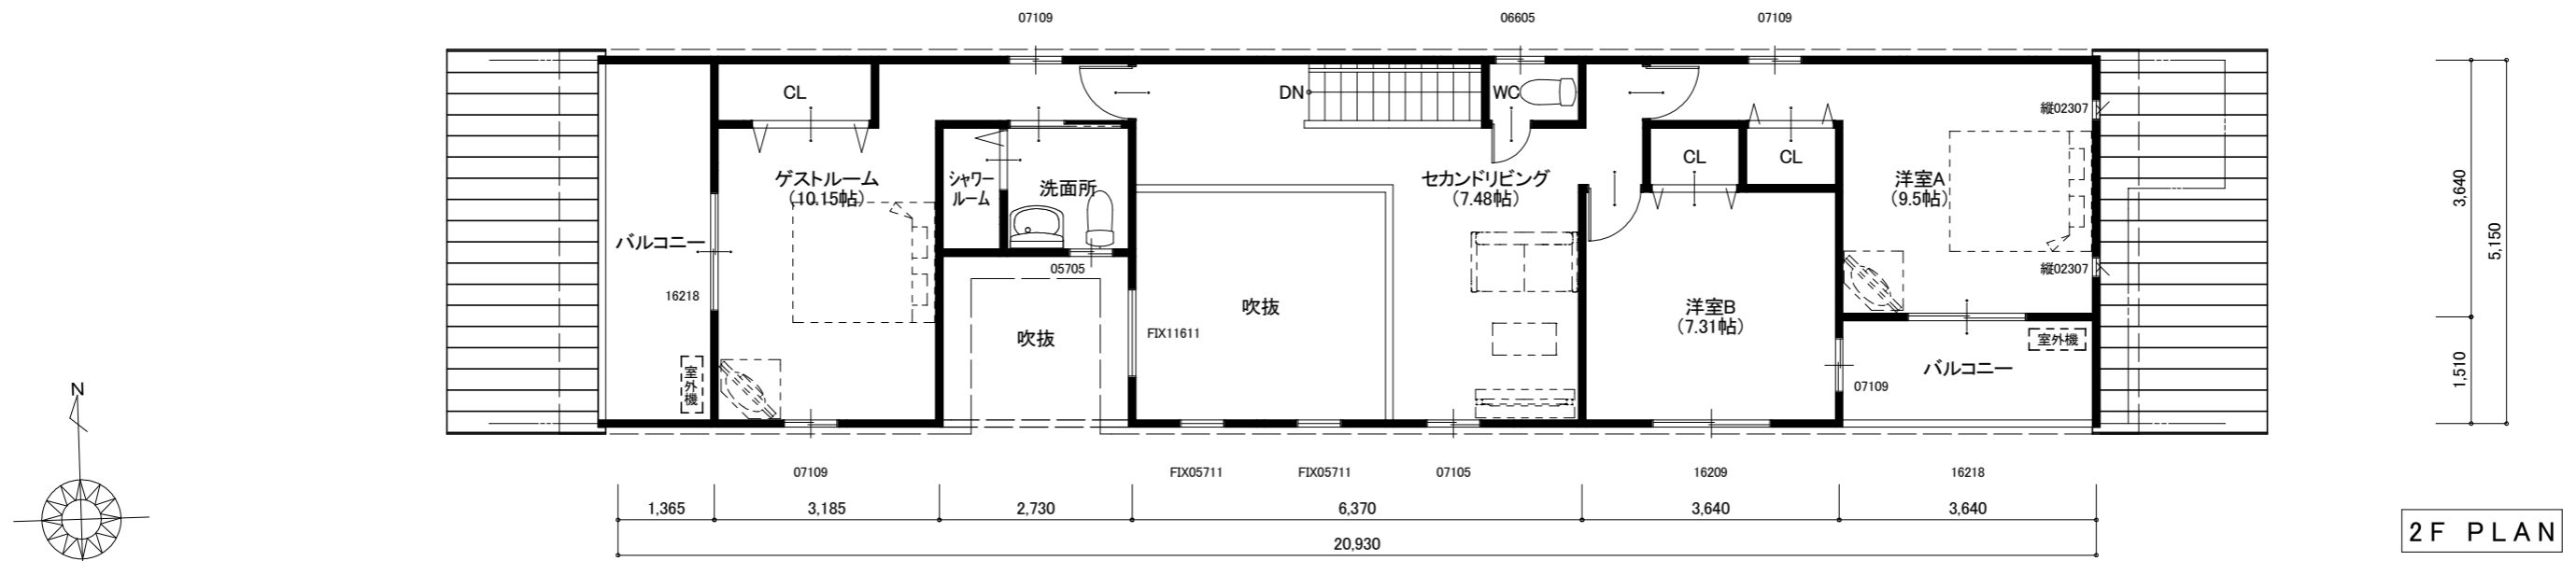

西立面図

RF PLAN

2F PLAN

1F PLAN

- このプランは計画段階の為、行政指導・建築工事に伴い変更の可能性があります。
- このプランはオプション項目を含みます。
- 壁量計算により、壁の位置等が変更になる場合があります。予めご了承ください。

S=1/100 910モジュール  
更新履歴  
2020/06/28

承認

敷地面積	約 194.53㎡
	約 58.85坪
建築面積	126.54㎡
1F床面積	78.44㎡
2F床面積	76.54㎡
延べ床面積	154.98㎡
	46.88坪