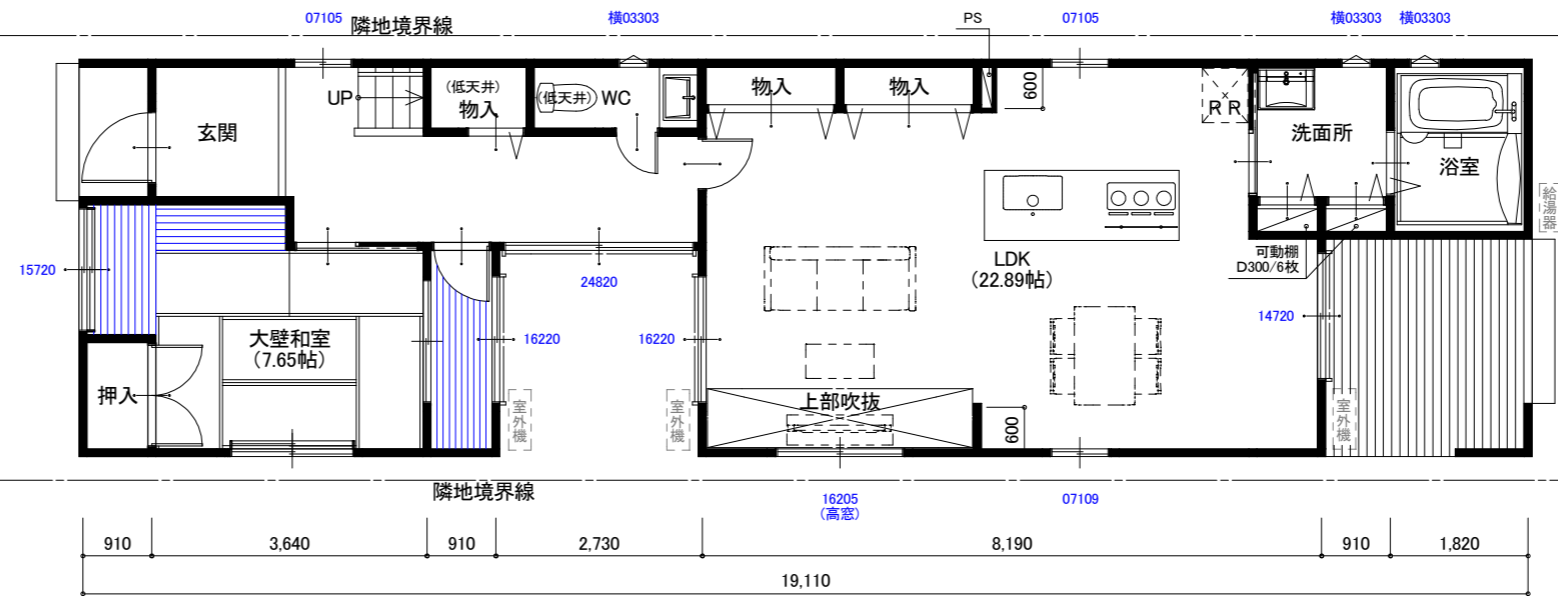

201704~201801京都市11区(右京区京北地区除く)[京都市中京区 14図 D-4]

縮尺 1 / 1,500 45m

敷地面積	約 195.32 m <sup>2</sup>
	約 59.08 坪
建築面積	90.96 m <sup>2</sup>
1F床面積	81.46 m <sup>2</sup>
2F床面積	72.22 m <sup>2</sup>
延べ床面積	153.68 m <sup>2</sup>
	46.48 坪

西立面図

RF PLAN

2F PLAN

1F PLAN

- このプランは計画段階の為、行政指導・建築工事に伴い変更の可能性があります。
- このプランはオプション項目を含みます。
- 壁量計算により、壁の位置等が変更になる場合があります。予めご了承ください。

S=1/100 910モジュール  
更新履歴  
2020/06/28

承認

敷地面積	約 194.53㎡
	約 58.85坪
建築面積	126.54㎡
1F床面積	78.44㎡
2F床面積	76.54㎡
延べ床面積	154.98㎡
	46.88坪