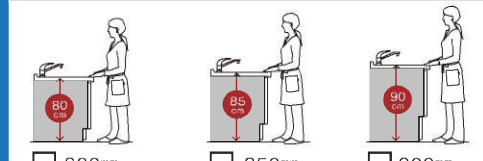

## Selection

①【カウンター高さ】身長に合わせてカウンターの高さを選んで、身体に負担の少ないキッチンに。

使いやすいカウンターの高さの目安  $\frac{\text{身長 (cm)}}{2} + 5 \sim 10$  (cm)

②【扉】

CL20 (鏡面)

■ベージュ ■ビューティホワイト ■ネイビー  
■ファインレッド ■コーラルピンク ■オリーブグリーン

CT20 (木目) ※①

■ソフトウォールナット柄 ■ソフトチェリー柄 ■ソフトオーク柄 ■ホワイトアッシュ柄