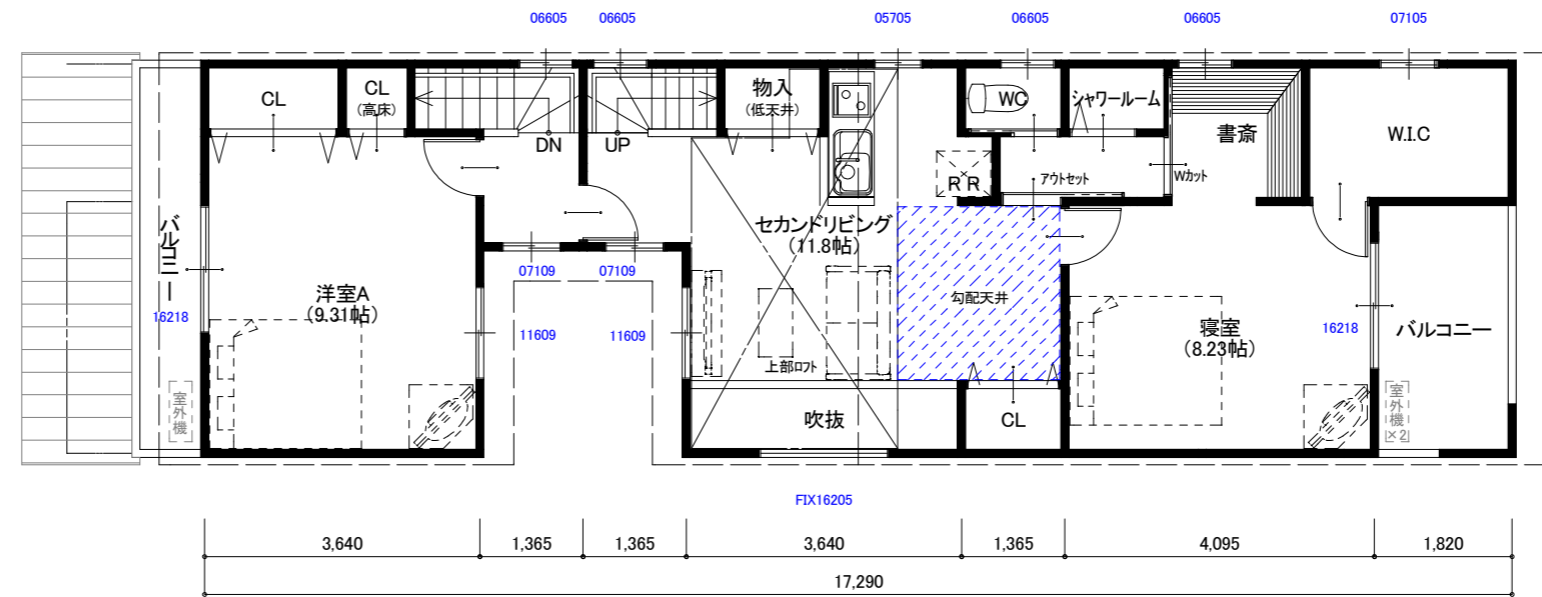

201704~201801京都市11区(右京区京北地区除く)[京都市中京区 14図 D-4]

縮尺 1 / 1,500 45m

敷地面積	約 195.32 m <sup>2</sup>
	約 59.08 坪
建築面積	90.96 m <sup>2</sup>
1F床面積	81.46 m <sup>2</sup>
2F床面積	72.22 m <sup>2</sup>
延べ床面積	153.68 m <sup>2</sup>
	46.48 坪

西立面図

RF PLAN

2F PLAN

1F PLAN

- このプランは計画段階の為、行政指導・建築工事に伴い変更の可能性があります。
- このプランはオプション項目を含みます。
- 壁量計算により、壁の位置等が変更になる場合があります。予めご了承ください。

S=1/100 910モジュール  
更新履歴  
2020/06/28

承認

敷地面積	約 194.53㎡
	約 58.85坪
建築面積	126.54㎡
1F床面積	78.44㎡
2F床面積	76.54㎡
延べ床面積	154.98㎡
	46.88坪