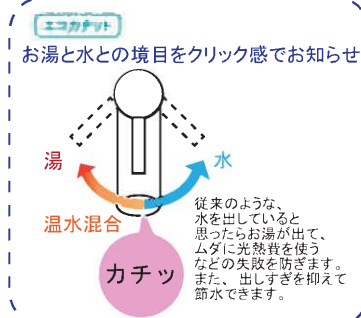

特 長

●ミラー スリム LED 照明三面鏡 (ミドルパネル)

薄型のLED照明で空間すっきり。

大きめ家電もしまいやすい構造です。洗面台ですぐに使用したい家電製品をすっきり納めます。

ミドルミラーなし

●混合水栓 マルチシングルレバーシャワー

メタルタイプ **エコナビ!**

●キャビネット 両開きタイプ