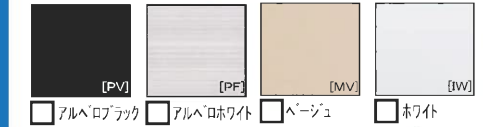

■アルミライン取っ手 ※①: 印の(木目)柄、および(単色)の柄目入りについては、部毎により柄目の方向が縦・横に異なる場合があります。

ライン取っ手用 LCA

③【キッチンボード】