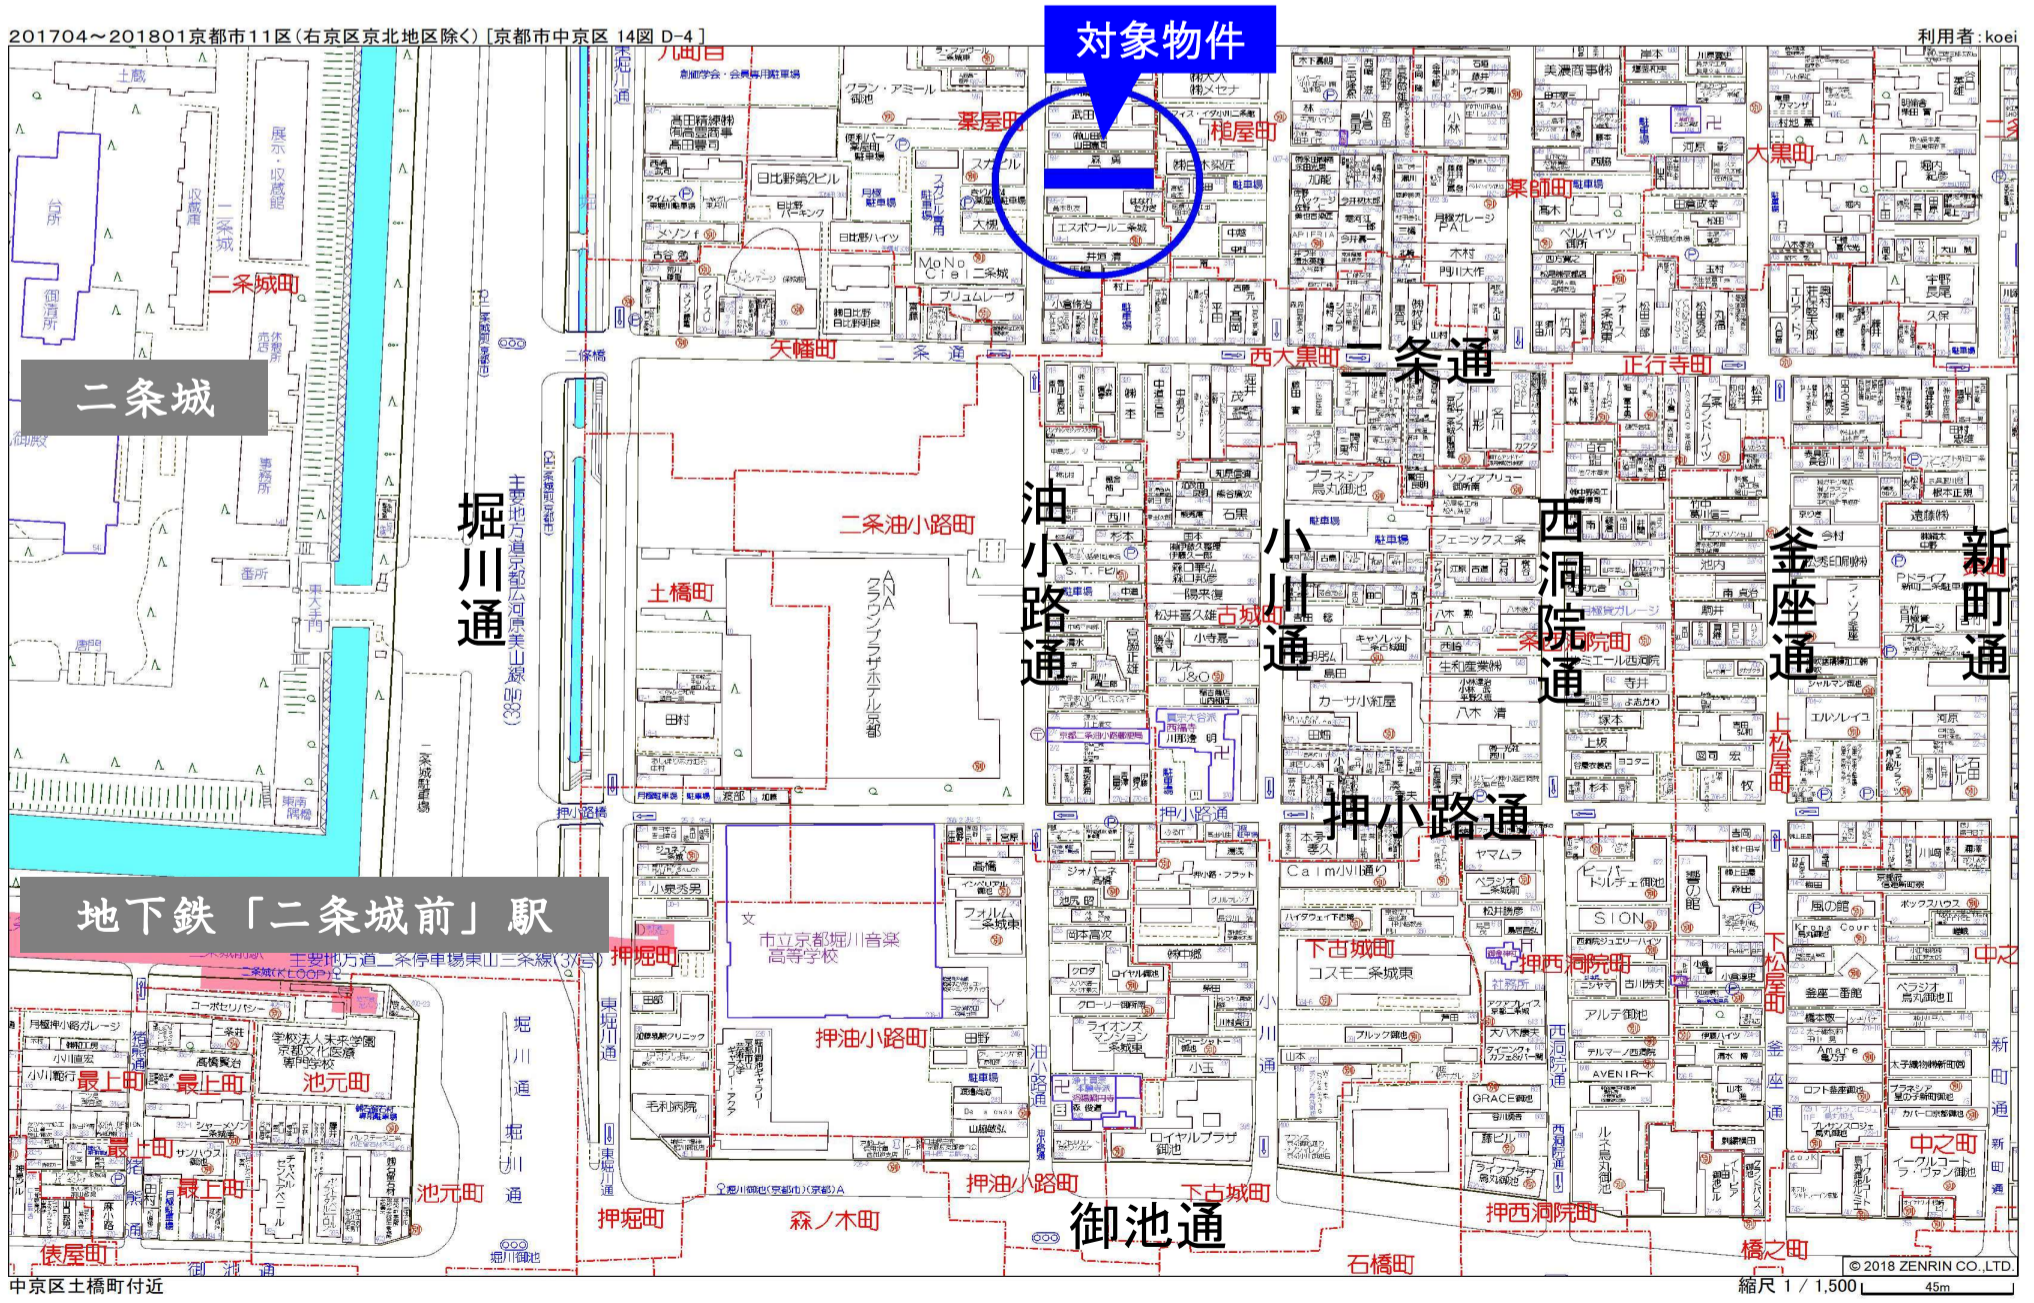

201704~201801京都市11区(右京区京北地区除く)[京都市中京区 14図 D-4]

縮尺 1 / 1,500 45m

敷地面積	約 195.32 m <sup>2</sup>
	約 59.08 坪
建築面積	90.96 m <sup>2</sup>
1F床面積	81.46 m <sup>2</sup>
2F床面積	72.22 m <sup>2</sup>
延べ床面積	153.68 m <sup>2</sup>
	46.48 坪